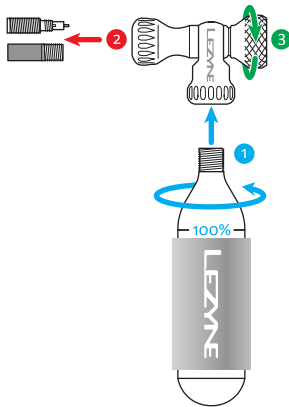

QUICK START - CONTROL DRIVE CO2

LEZYNE™

- Accepts all threaded CO2 cartridges
- Do not exceed tire's max. air pressure
- Includes anti-freeze jacket
- *Compatible con todos cartuchos CO2 con cuerdas*
- *No exceda la presión máxima de aire del neumático*
- *Incluye chaqueta anticongelante*
- Accepte toutes les cartouches CO2 avec filets
- Ne dépassez pas la pression d'air maximale des pneus
- Protection néoprène antigel
- *Passt an alle Gewinde von CO2 Patronen*
- *Maximalen Reifendruck nicht überschreiten*
- *Inklusive Kälteschutzmantel*
- すべてのねじ式 CO2カートリッジに対応します。
- タイヤの最大空気圧を超えないようにしてください。
- 凍結防止ジャケットが含まれています。